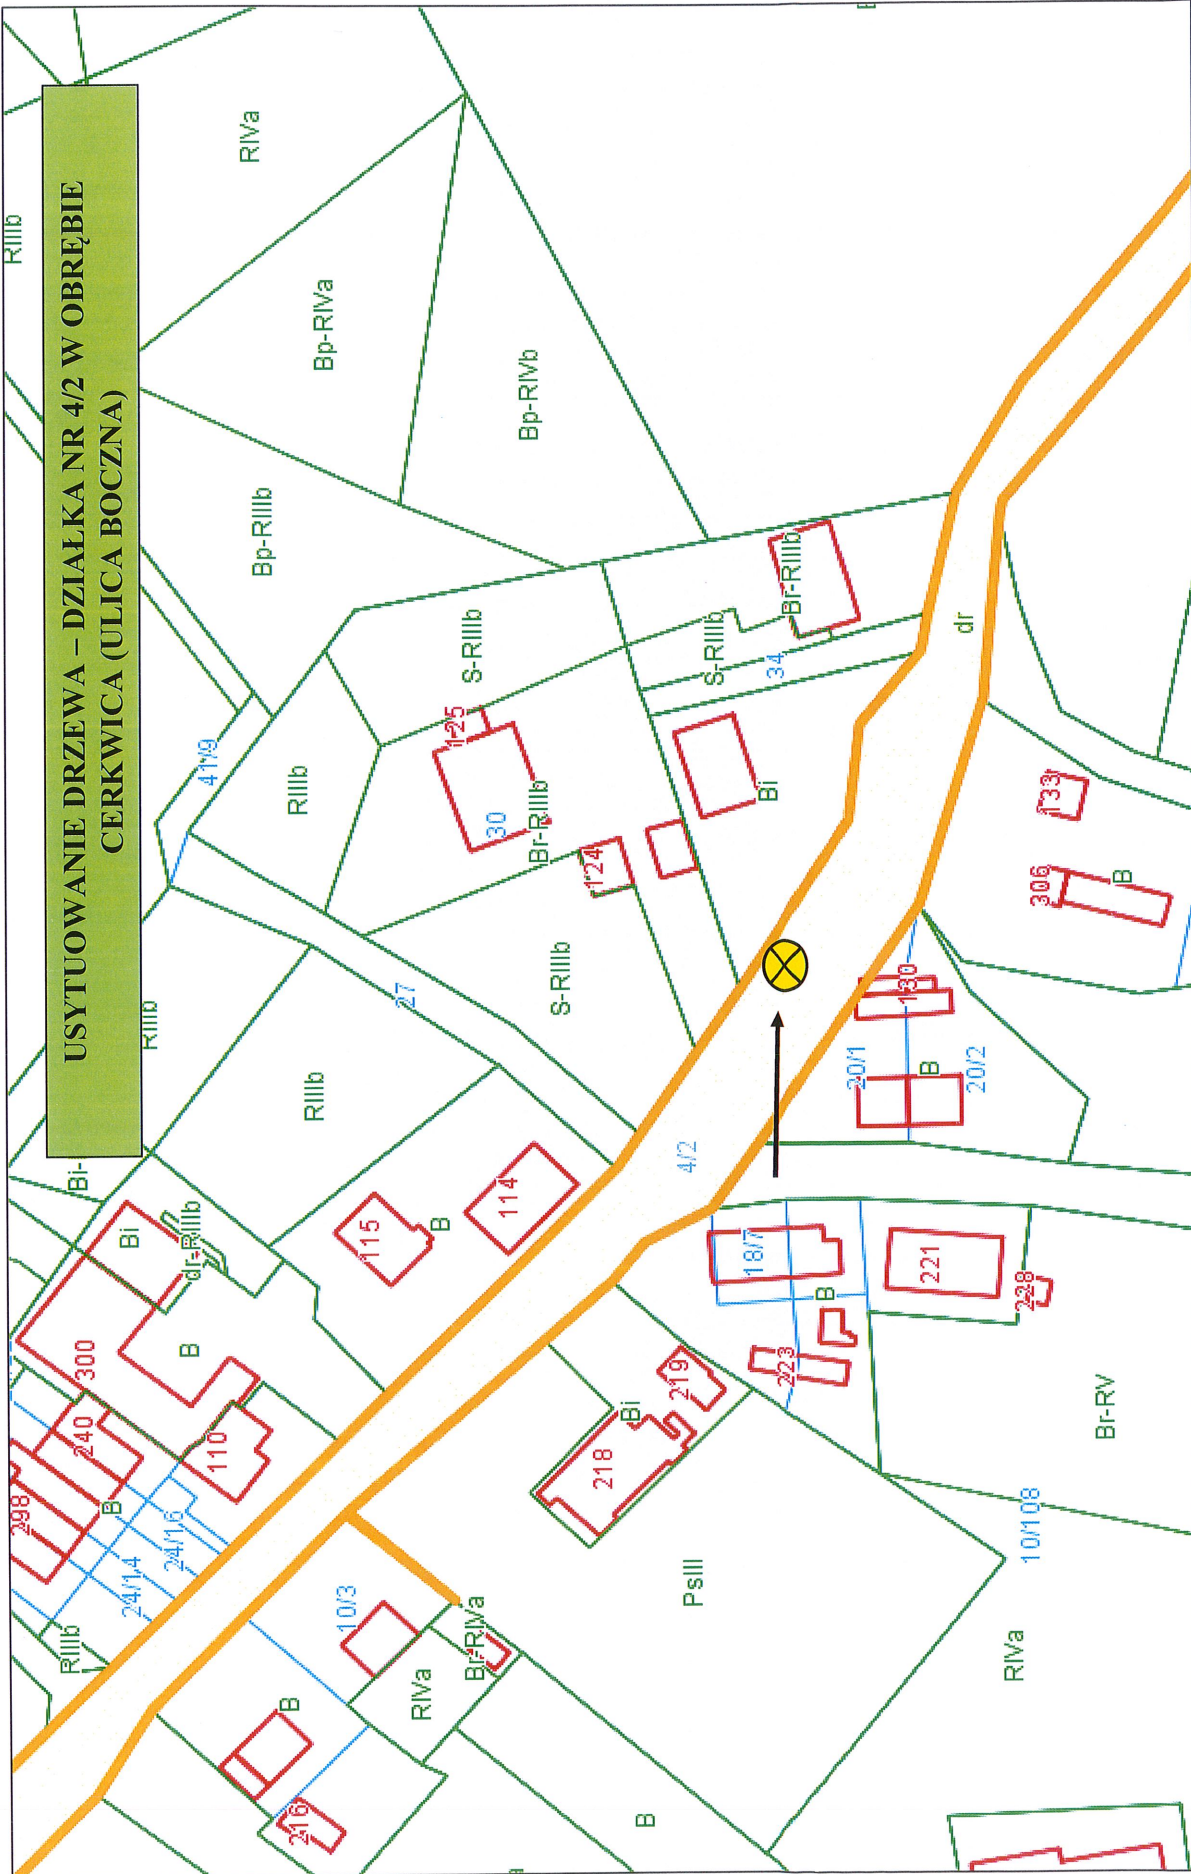

Urząd Gminy Karnice w dniu 17 grudnia 2019 r. otrzymał za pośrednictwem Przewodniczącego Rady Gminy Karnice interpelację Radnego Gminy Karnice, Pana Dariusza Smala dotyczącą usunięcia 1 szt. drzewa robinii akacjowej rosnącej przy ul. Bocznej w Cerkwicy (w ciągu drogi powiatowej Nr 3110Z Karnice - Goćławice - Cerkwica, działka Nr 4/2 w obrębie Cerkwica).

Identyfikator działki: 320503_2.0013.4/2

UWAGI - DZIAŁKA: 4/2

"droga powiatowa"

Całkowita powierzchnia jednostki rejestrowej: 3.61

W dniu: 20.12.2019

dokument sporządzony przez: UG Karnice3

INSPEKTOR

(podpis)

Andrzej Bień.....
(imię i nazwisko osoby uprawnionej)

**USYTUOWANIE DRZEWA – DZIAŁKA NR 4/2 W OBRĘBIE
CERKWICA (ULICA BOCZNA)**

Drzewo robinii akacjowej – działka nr 4/2 w obrębie Cerkwica – ul. Boczna